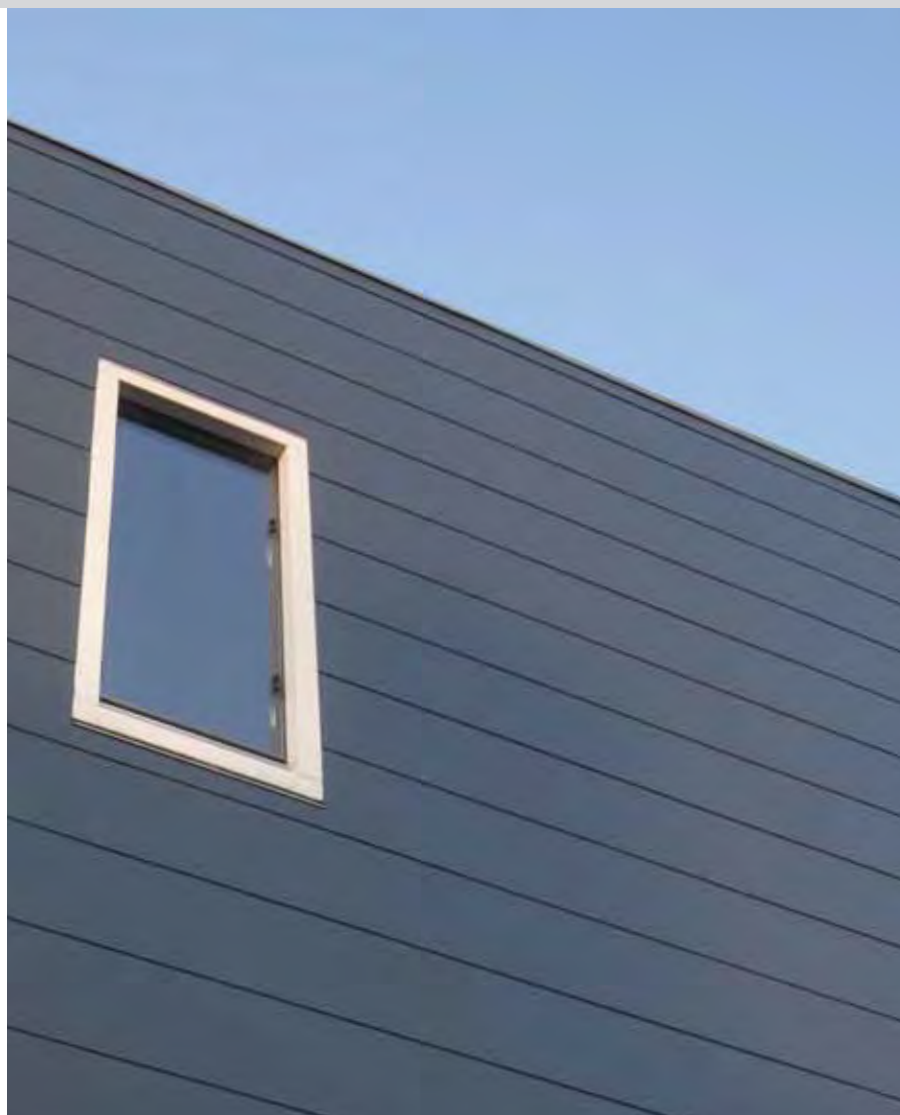

Инновация в обновлении!

Lines² прекрасно подходит для проектов реконструкции зданий. Различная ширина плит позволяет не только придать зданию определенные акценты, но и осуществить работы быстро и эффективно, для того чтобы сделать здание современным, эффективным и долговечным.