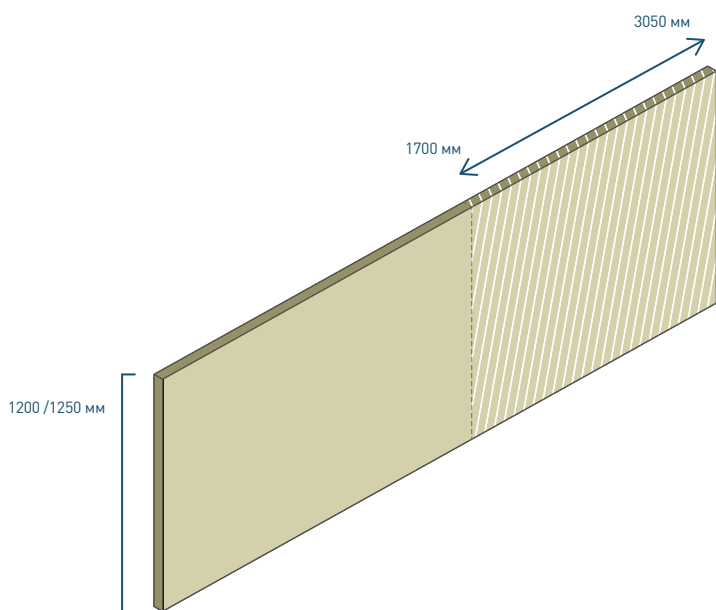

Максимально удобные решения

Благодаря инновационным процессам производства панели могут быть изготовлены различных размеров в диапазонах:

- от 1700 до 3050 по длине;
- от 1200 до 1250 мм по ширине.

В случае если вам необходим нестандартный размер панелей, обратитесь к представителю компании за консультацией.

Нестандартные размеры

Минимальный заказ	300 м² каждого нестандартного размера/цвета
Срок поставки	Уточняйте у представителей компании